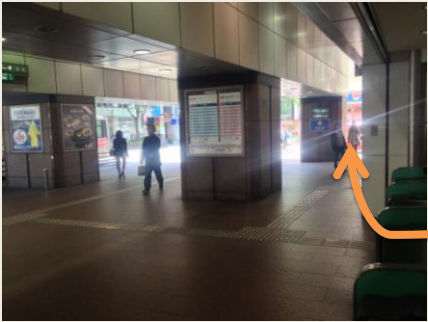

南口改札を出たら右折して下さい

矢印の方に向かって行きます
(ローソンが右手にあります)

ローソンの前の歩道に出ます
(道路沿いの並木のある通り)

国体道路沿いに奥に進んで下さい

警固神社の横を通り抜けます
(写真右側に神社があります)

「警固神社前」交差点を渡り
進みます(信号機があります)

ミスタードーナツの次のビルです

バス停の先に進んで下さい
(「今泉一丁目」バス停です)

交差点を渡るとすぐ近くです

サウスサイドテラスの4階です

玄関を入りエレベータを上る
(ビル通路の床は石畳です)

エレベータを4階で降ります
(写真の右奥がクリニック)